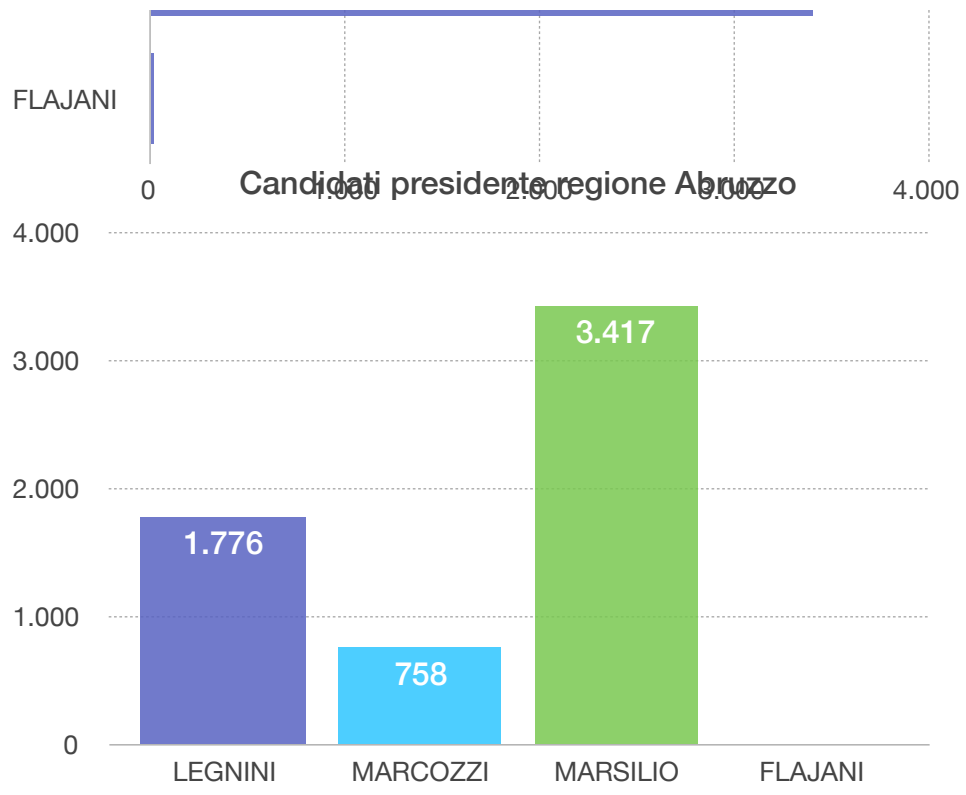

Lo scrutinio dei seggi in Altosangro aggiornato costantemente grazie alla collaborazione dei rappresentanti nelle sezioni dei comuni.

DATI SCRUTINIO SEZIONI ALTOSANGRO

PARTECIPANTE	PREFERENZE
LEGNINI	1.776
MARCOZZI	758
MARSILIO	3.417
FLAJANI	20

Grafico a barre

Nei grafici ad anello o torta si potranno confrontare le percentuali tra i candidati che concorrono alla carica di Presidente della Regione Abruzzo. Lo scrutinio è in corso di aggiornamento.

PARTECIPANTE	DATO PERVENUTO
LEGNINI	1.776
MARCOZZI	758
MARSILIO	3.417
FLAJANI	20

Grafico a torta

● LEGNINI ● MARCOZZI ● MARSILIO ● FLAJANI

COMUNI 1

	ATELETA	BARREA	CASTEL DI SANGRO
LEGNINI	254	91	649
MARCOZZI	40	47	353
MARSILIO	212	162	1768
FLAJANI	1	1	9