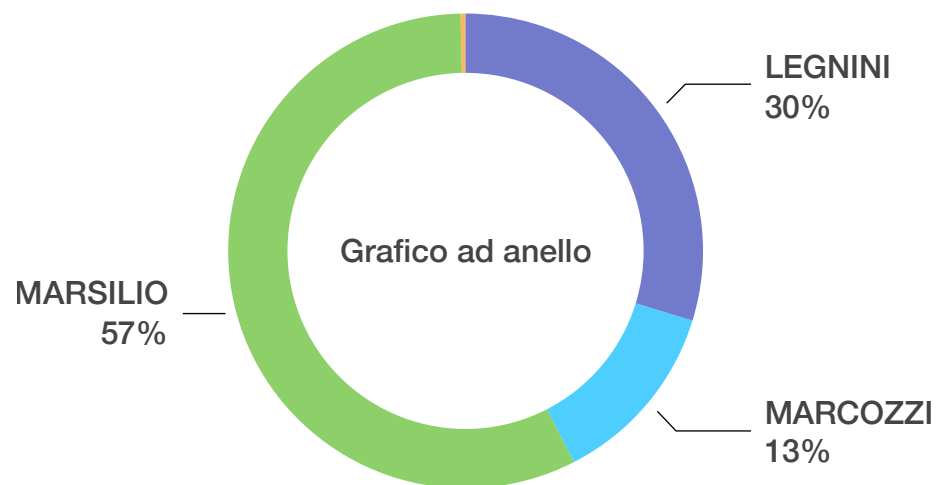

Grafico a barre

Nei grafici ad anello o torta si potranno confrontare le percentuali tra i candidati che concorrono alla carica di Presidente della Regione Abruzzo. Lo scrutinio è in corso di aggiornamento.

PARTECIPANTE	DATO PERVENUTO
LEGNINI	1.776
MARCOZZI	758
MARSILIO	3.417
FLAJANI	20

Grafico a torta

● LEGNINI ● MARCOZZI ● MARSILIO ● FLAJANI

COMUNI 1

	ATELETA	BARREA	CASTEL DI SANGRO
LEGNINI	254	91	649
MARCOZZI	40	47	353
MARSILIO	212	162	1768
FLAJANI	1	1	9

Grafico interattivo

COMUNI 2

	CIVITELLA ALFEDENA	OPI	PESCASSE ROLI
LEGNINI	40	78	319
MARCOZZI	23	25	116
MARSILIO	55	81	436
FLAJANI	1	1	3

Grafico interattivo

PESCASSEROLI

COMUNI 3

	VILLETTA BARREA	PESCOCO STANZO	ALFEDENA
LEGNINI	70	167	107
MARCOZZI	40	53	61
MARSILIO	149	343	211
FLAJANI	1	2	1

Grafico interattivo

COMUNI 4

	VILLA SCONTRO NE	ROCCARA SO	RIVISONDI
LEGNINI	113	199	87
MARCOZZI	32	24	31
MARSILIO	133	127	167
FLAJANI	1	1	1

Grafico interattivo

In questo grafico potrete confrontare le preferenze per singolo candidato dell'altosangro.