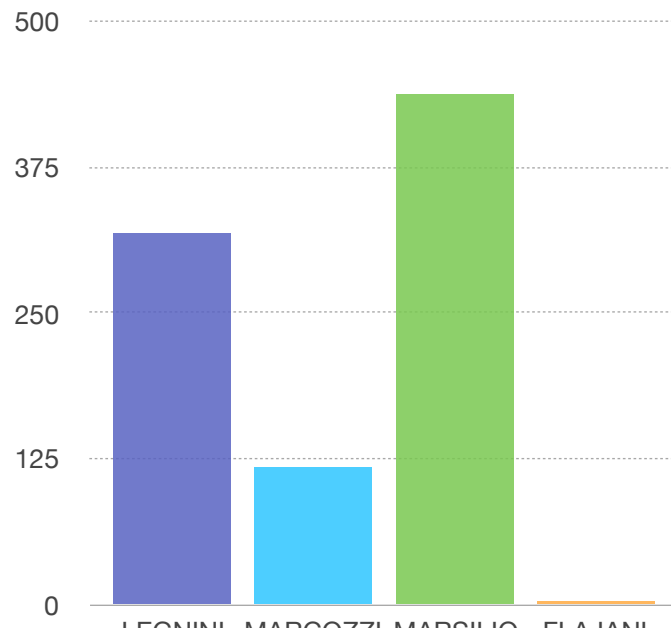

Lo scrutinio dei seggi in Altosangro aggiornato costantemente grazie alla collaborazione dei rappresentanti nelle sezioni dei comuni.

DATI SCRUTINIO SEZIONI ALTOSANGRO

PARTECIPANTE	PREFERENZE
LEGNINI	1.776
MARCOZZI	758
MARSILIO	3.417
FLAJANI	20

Grafico a barre

Nei grafici ad anello o torta si potranno confrontare le percentuali tra i candidati che concorrono alla carica di Presidente della Regione Abruzzo. Lo scrutinio è in corso di aggiornamento.

PARTECIPANTE	DATO PERVENUTO
LEGNINI	1.776
MARCOZZI	758
MARSILIO	3.417
FLAJANI	20

Grafico a torta

● LEGNINI ● MARCOZZI ● MARSILIO ● FLAJANI

COMUNI 1

	ATELETA	BARREA	CASTEL DI SANGRO
LEGNINI	254	91	649
MARCOZZI	40	47	353
MARSILIO	212	162	1768
FLAJANI	1	1	9

Grafico interattivo

COMUNI 2

	CIVITELLA ALFEDENA	OPI	PESCASSE ROLI
LEGNINI	40	78	319
MARCOZZI	23	25	116
MARSILIO	55	81	436
FLAJANI	1	1	3

Grafico interattivo

PESCASSEROLI

COMUNI 3

	VILLETTA BARREA	PESCOCO STANZO	ALFEDENA
LEGNINI	70	167	107
MARCOZZI	40	53	61
MARSILIO	149	343	211
FLAJANI	1	2	1