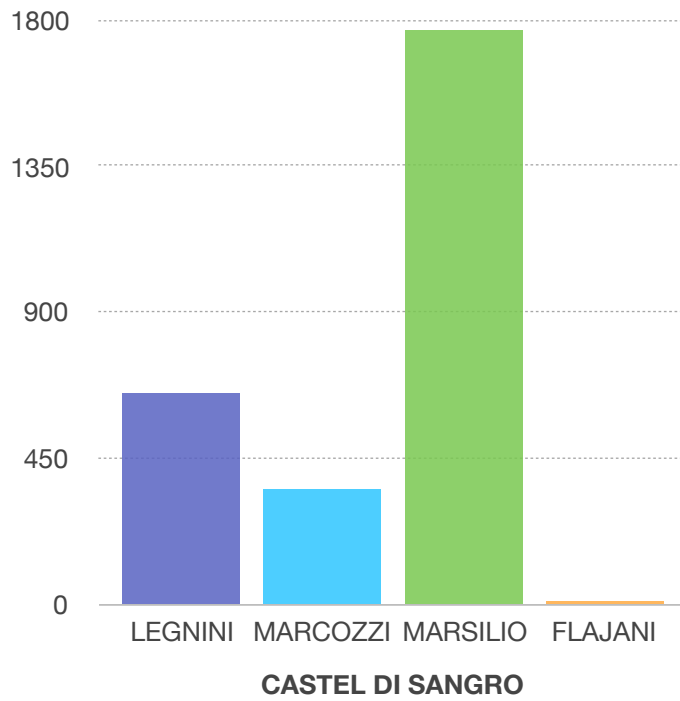

Grafico a barre

Nei grafici ad anello o torta si potranno confrontare le percentuali tra i candidati che concorrono alla carica di Presidente della Regione Abruzzo. Lo scrutinio è in corso di aggiornamento.

PARTECIPANTE	DATO PERVENUTO
LEGNINI	1.776
MARCOZZI	758
MARSILIO	3.417
FLAJANI	20

Grafico a torta

● LEGNINI ● MARCOZZI ● MARSILIO ● FLAJANI

COMUNI 1

	ATELETA	BARREA	CASTEL DI SANGRO
LEGNINI	254	91	649
MARCOZZI	40	47	353
MARSILIO	212	162	1768
FLAJANI	1	1	9

Grafico interattivo

COMUNI 2

	CIVITELLA ALFEDENA	OPI	PESCASSE ROLI
LEGNINI	40	78	319
MARCOZZI	23	25	116
MARSILIO	55	81	436
FLAJANI	1	1	3

Grafico interattivo

PESCASSEROLI

COMUNI 3

	VILLETTA BARREA	PESCOCO STANZO	ALFEDENA
LEGNINI	70	167	107
MARCOZZI	40	53	61
MARSILIO	149	343	211
FLAJANI	1	2	1

Grafico interattivo

COMUNI 4

	VILLA SCONTRO NE	ROCCARA SO	RIVISONDI
LEGNINI	113	199	87
MARCOZZI	32	24	31
MARSILIO	133	127	167
FLAJANI	1	1	1

Grafico interattivo

In questo grafico potrete confrontare le preferenze per singolo candidato dell'altosangro.