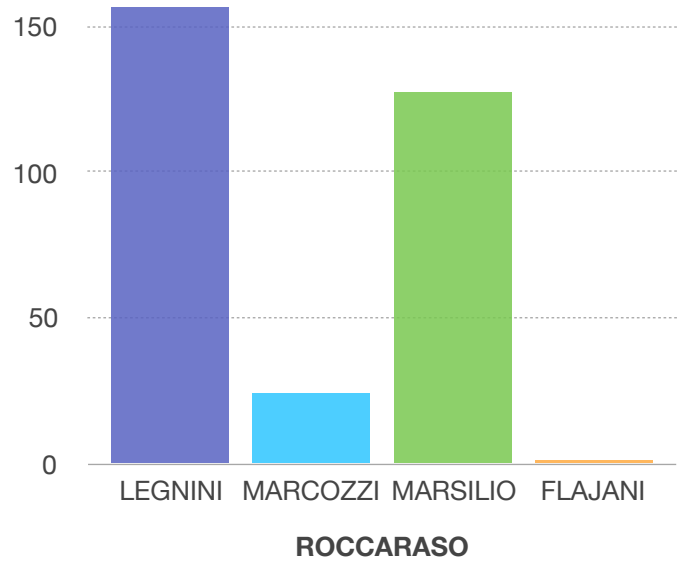

Grafico interattivo

COMUNI 2

	CIVITELLA ALFEDENA	OPI	PESCASSE ROLI
LEGNINI	40	78	319
MARCOZZI	23	25	116
MARSILIO	55	81	436
FLAJANI	1	1	3

Grafico interattivo

PESCASSEROLI

COMUNI 3

	VILLETTA BARREA	PESCOCO STANZO	ALFEDENA
LEGNINI	70	167	107
MARCOZZI	40	53	61
MARSILIO	149	343	211
FLAJANI	1	2	1

Grafico interattivo

COMUNI 4

	VILLA SCONTRO NE	ROCCARA SO	RIVISONDI
LEGNINI	113	199	87
MARCOZZI	32	24	31
MARSILIO	133	127	167
FLAJANI	1	1	1

Grafico interattivo

In questo grafico potrete confrontare le preferenze per singolo candidato dell'altosangro.

Il dato equivale alla somma delle preferenze nelle singole sezioni scrutinate per comune.

CANDIDATI CONSIGLIERI REGIONE ALTOSANGRO

	DI DONATO	LIBERATORE	DONATELLI
ALFEDENA	45	67	21
ATELETA	151	37	33
BARREA	1	1	1
CASTEL DI SANGRO	408	948	144
CIVITELLA ALFEDENA	1	1	1
OPI	24	8	3
PESCASSEROLI	1	1	1
PESCOCOSTANZO	51	15	167
RIVISONDOLI	41	19	1
ROCCARASO	154	35	15
SCONTRONE	40	44	1
VILLETTA BARREA	1	1	1