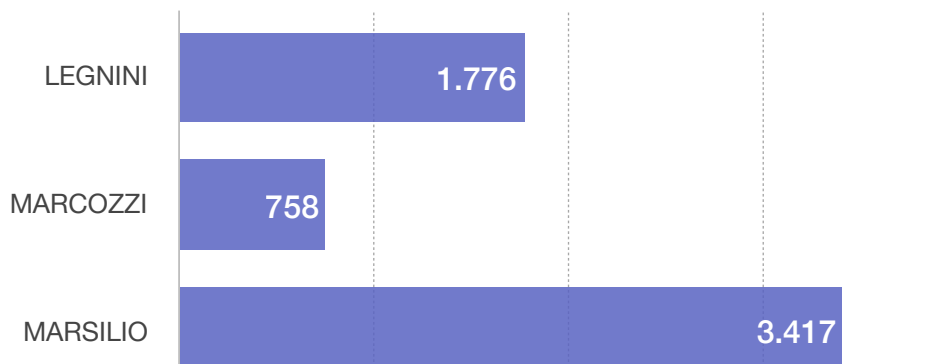

Lo scrutinio dei seggi in Altosangro aggiornato costantemente grazie alla collaborazione dei rappresentanti nelle sezioni dei comuni.

DATI SCRUTINIO SEZIONI ALTOSANGRO

PARTECIPANTE	PREFERENZE
LEGNINI	1.776
MARCOZZI	758
MARSILIO	3.417
FLAJANI	20

Grafico a barre

Nei grafici ad anello o torta si potranno confrontare le percentuali tra i candidati che concorrono alla carica di Presidente della Regione Abruzzo. Lo scrutinio è in corso di aggiornamento.