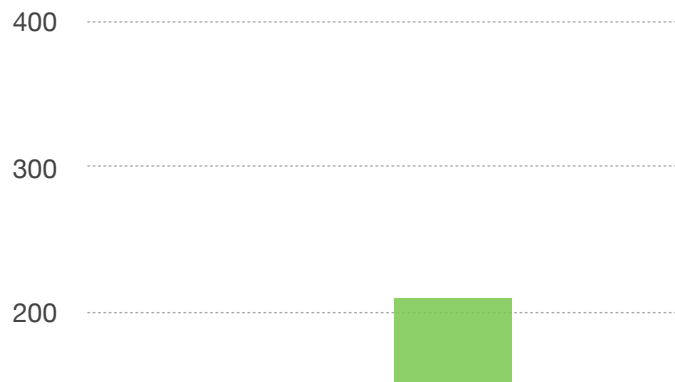

Grafico a barre

Nei grafici ad anello o torta si potranno confrontare le percentuali tra i candidati che concorrono alla carica di Presidente della Regione Abruzzo. Lo scrutinio è in corso di aggiornamento.

Grafico interattivo

COMUNI 2

	CIVITELLA ALFEDENA	OPI	PESCASSE ROLI
LEGNINI	40	78	319
MARCOZZI	23	25	116
MARSILIO	55	81	436
FLAJANI	1	1	3

Grafico interattivo

PESCASSEROLI

COMUNI 3

	VILLETTA BARREA	PESCOCO STANZO	ALFEDENA
LEGNINI	70	167	107
MARCOZZI	40	53	61
MARSILIO	149	343	211
FLAJANI	1	2	1

Grafico interattivo

COMUNI 4

	VILLA SCONTRO NE	ROCCARA SO	RIVISONDI
LEGNINI	113	199	87
MARCOZZI	32	24	31
MARSILIO	133	127	167
FLAJANI	1	1	1

Grafico interattivo

In questo grafico potrete confrontare le preferenze per singolo candidato dell'altosangro.