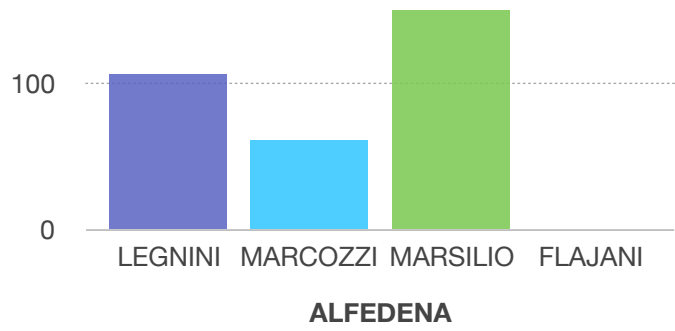

PARTECIPANTE	DATO PERVENUTO
LEGNINI	1.776
MARCOZZI	758
MARSILIO	3.417
FLAJANI	20

Grafico a torta

● LEGNINI ● MARCOZZI ● MARSILIO ● FLAJANI

COMUNI 1

	ATELETA	BARREA	CASTEL DI SANGRO
LEGNINI	254	91	649
MARCOZZI	40	47	353
MARSILIO	212	162	1768
FLAJANI	1	1	9

Grafico interattivo

COMUNI 2

	CIVITELLA ALFEDENA	OPI	PESCASSE ROLI
LEGNINI	40	78	319
MARCOZZI	23	25	116
MARSILIO	55	81	436
FLAJANI	1	1	3

Grafico interattivo

PESCASSEROLI

COMUNI 3

	VILLETTA BARREA	PESCOCO STANZO	ALFEDENA
LEGNINI	70	167	107
MARCOZZI	40	53	61
MARSILIO	149	343	211
FLAJANI	1	2	1

Grafico interattivo

COMUNI 4

	VILLA SCONTRO NE	ROCCARA SO	RIVISONDI
LEGNINI	113	199	87
MARCOZZI	32	24	31
MARSILIO	133	127	167
FLAJANI	1	1	1

Grafico interattivo

In questo grafico potrete confrontare le preferenze per singolo candidato dell'altosangro.

Il dato equivale alla somma delle preferenze nelle singole sezioni scrutinate per comune.

CANDIDATI CONSIGLIERI REGIONE ALTOSANGRO

	DI DONATO	LIBERATORE	DONATELLI
ALFEDENA	45	67	21
ATELETA	151	37	33
BARREA	1	1	1
CASTEL DI SANGRO	408	948	144
CIVITELLA ALFEDENA	1	1	1
OPI	24	8	3
PESCASSEROLI	1	1	1
PESCOCOSTANZO	51	15	167
RIVISONDOLI	41	19	1
ROCCARASO	154	35	15
SCONTRONE	40	44	1
VILLETTA BARREA	1	1	1