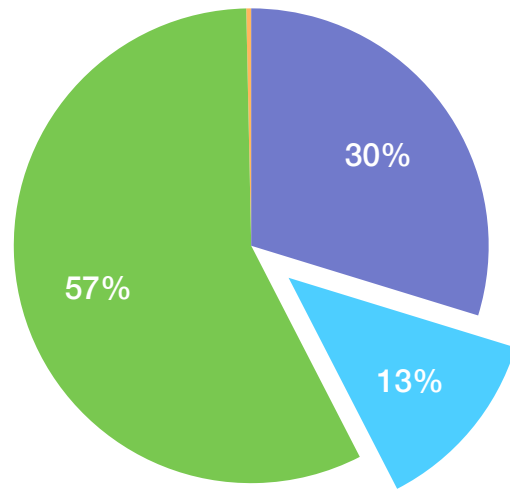

Lo scrutinio dei seggi in Altosangro aggiornato costantemente grazie alla collaborazione dei rappresentanti nelle sezioni dei comuni.

DATI SCRUTINIO SEZIONI ALTOSANGRO

PARTECIPANTE	PREFERENZE
LEGNINI	1.776
MARCOZZI	758
MARSILIO	3.417
FLAJANI	20

Grafico a barre

Nei grafici ad anello o torta si potranno confrontare le percentuali tra i candidati che concorrono alla carica di Presidente della Regione Abruzzo. Lo scrutinio è in corso di aggiornamento.

PARTECIPANTE	DATO PERVENUTO
LEGNINI	1.776
MARCOZZI	758
MARSILIO	3.417
FLAJANI	20

Grafico a torta

● LEGNINI ● MARCOZZI ● MARSILIO ● FLAJANI

COMUNI 1

	ATELETA	BARREA	CASTEL DI SANGRO
LEGNINI	254	91	649
MARCOZZI	40	47	353
MARSILIO	212	162	1768
FLAJANI	1	1	9

Grafico interattivo

COMUNI 2

	CIVITELLA ALFEDENA	OPI	PESCASSE ROLI
LEGNINI	40	78	319
MARCOZZI	23	25	116
MARSILIO	55	81	436
FLAJANI	1	1	3

Grafico interattivo

PESCASSEROLI

COMUNI 3

	VILLETTA BARREA	PESCOCO STANZO	ALFEDENA
LEGNINI	70	167	107
MARCOZZI	40	53	61
MARSILIO	149	343	211
FLAJANI	1	2	1